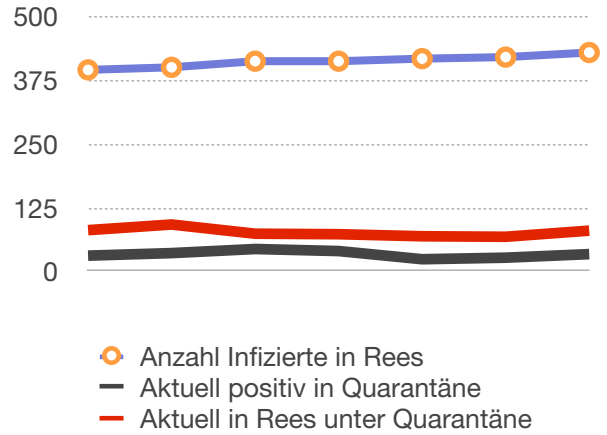

CORONA-INFOS REES

Stand: 14. Januar, 12 Uhr

INZIDENZWERT IM KREIS KLEVE (MAßGEBLICHER WERT)

ENTWICKLUNGEN IN REES

INZIDENZWERT IM KREIS KLEVE

90,90

AKTUELL IN REES POSITIV

34

IN REES POSITIV GETESTET

429

NUR ZUR INFO: INZIDENZWERT REES

159,62

AKTUELL IN REES UNTER Q.

80

TODESFÄLLE IN REES

13