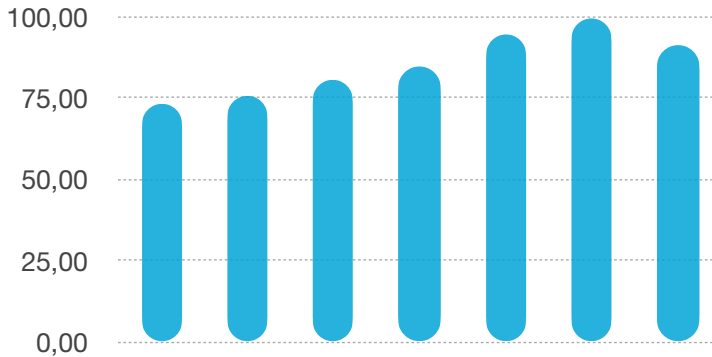

CORONA-INFOS REES

Stand: 14. Januar, 12 Uhr

INZIDENZWERT IM KREIS KLEVE (MAßGEBLICHER WERT)

ENTWICKLUNGEN IN REES

INZIDENZWERT IM KREIS KLEVE

90,90

AKTUELL IN REES POSITIV

34

IN REES POSITIV GETESTET

429

NUR ZUR INFO: INZIDENZWERT REES

159,62

AKTUELL IN REES UNTER Q.

80

TODESFÄLLE IN REES

13