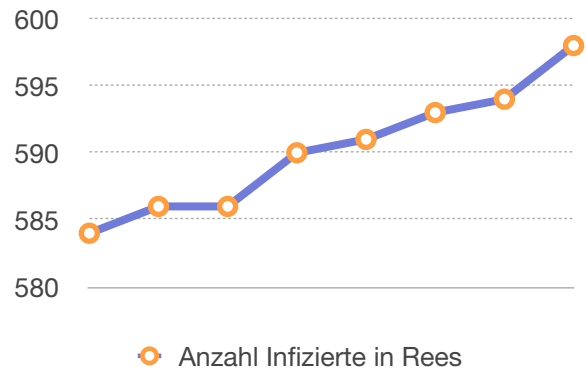

## 7-TAGES-INZIDENZWERT IM KREIS KLEVE (MAßGEBLICHER WERT)

## ENTWICKLUNGEN IN REES

INZIDENZWERT IM KREIS KLEVE

**157,50**

ZUR INFO: INZIDENZWERT REES

**65,73**

TODESFÄLLE

**15**

DATUM	INZIDENZWERT KREIS KLEVE	ANZAHL INFIZIERTE IN REES	TODESFÄLLE IN REES
13.4.21	103,00	584	14
14.4.21	113,00	586	14
15.4.21	136,70	586	15
16.4.21	149,00	590	15
17.4.21	153,00	591	15
18.4.21	152,00	593	15
19.4.21	154,00	594	15
20.4.21	157,50	598	15