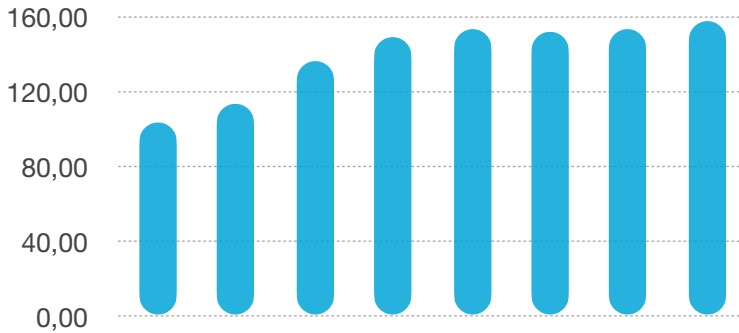

## 7-TAGES-INZIDENZWERT IM KREIS KLEVE (MAßGEBLICHER WERT)

## ENTWICKLUNGEN IN REES

INZIDENZWERT IM KREIS KLEVE

**157,50**

ZUR INFO: INZIDENZWERT REES

**65,73**

TODESFÄLLE

**15**

DATUM	INZIDENZWERT KREIS KLEVE	ANZAHL INFIZIERTE IN REES	TODESFÄLLE IN REES
13.4.21	103,00	584	14
14.4.21	113,00	586	14
15.4.21	136,70	586	15
16.4.21	149,00	590	15
17.4.21	153,00	591	15
18.4.21	152,00	593	15
19.4.21	154,00	594	15
20.4.21	157,50	598	15